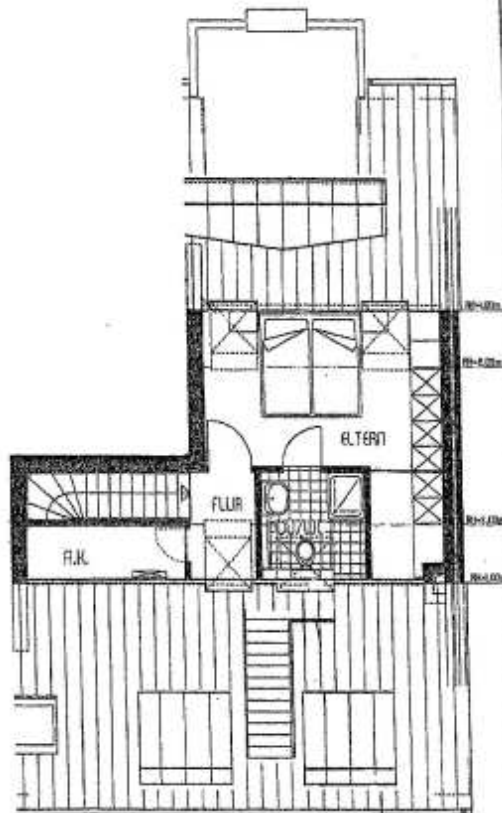

DACHGESCHOSS

SPITZBODEN

DACHGESCHOSS / SPITZBODEN  
4 ZIMMER

WOHN- / NUTZFLÄCHE  
STATISCHES FLÄCHEN

WOHNEN/ESSEN	26,09 qm	127,29 qm
KÜCHE	7,38 qm	
KIND	10,81 qm	118,39 qm
ARBEITEN	8,08 qm	118,70 qm
DIELE	6,88 qm	
BAD	6,03 qm	116,21 qm
ELTERN	14,09 qm	117,40 qm
DU/WC	3,81 qm	114,08 qm
FLUR	2,04 qm	112,78 qm
ABSTELLKAMMER	1,89 qm	113,28 qm
DACHTERRASSE	4,79 qm	119,87 qm
<b>GESAMT</b>	<b>90,69 qm</b>	<b>1107,64 qm</b>
<b>GERÜNDET</b>	<b>90,60 qm</b>	